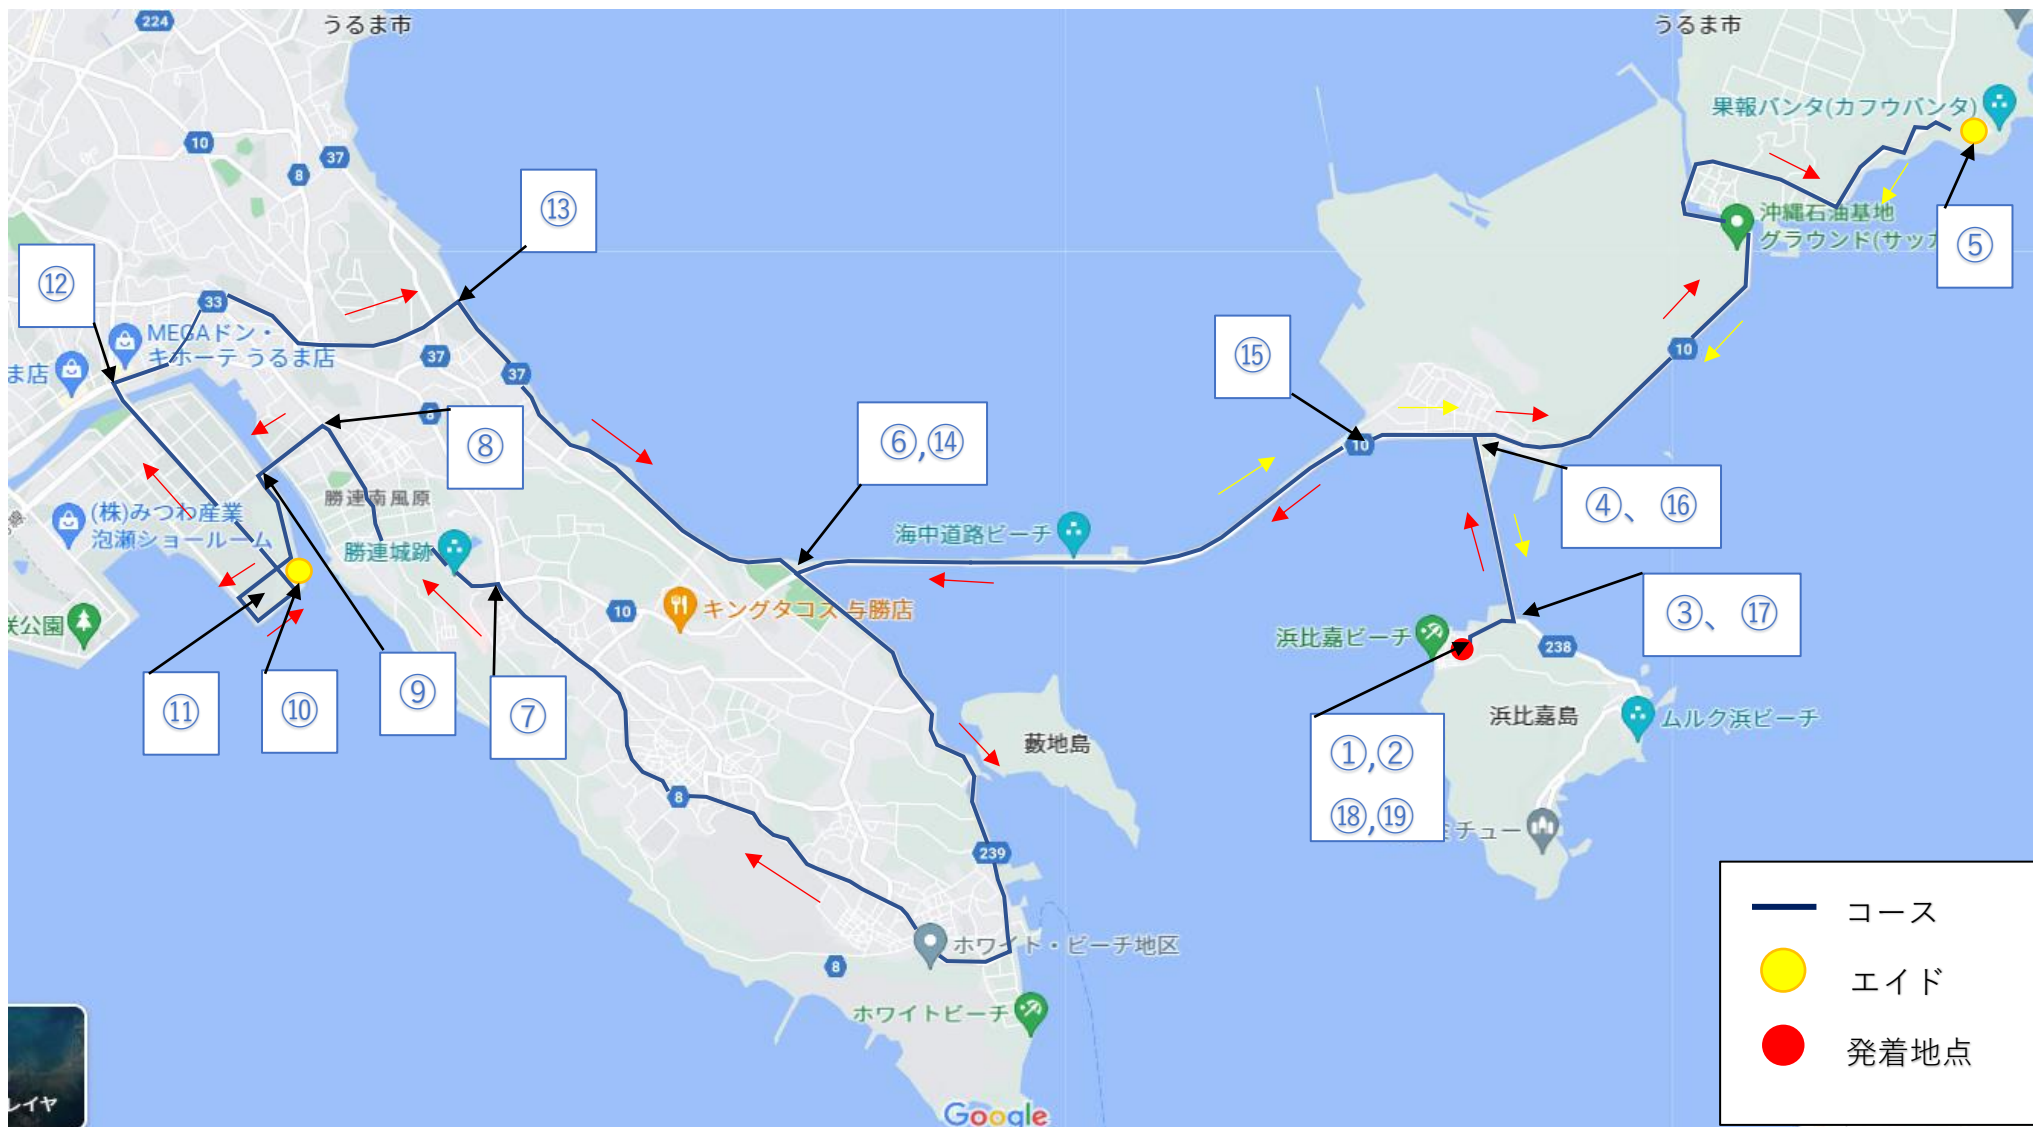

# エンジョイサイクリングうるま市 コース全体図

# 旧浜中学校スタート、フィニッシュ会場

②

サザンホー  
日本料理・生

東の御寮(シヌグ堂)

→ 順路

勝連浜

→ 順路

③

ヤマトンチューの墓

浜比嘉平安座線

浜比嘉平安座線

238

P

14

オアシス浜

海中道路交差点

→ 順路

15

平安座西公園

P

看板