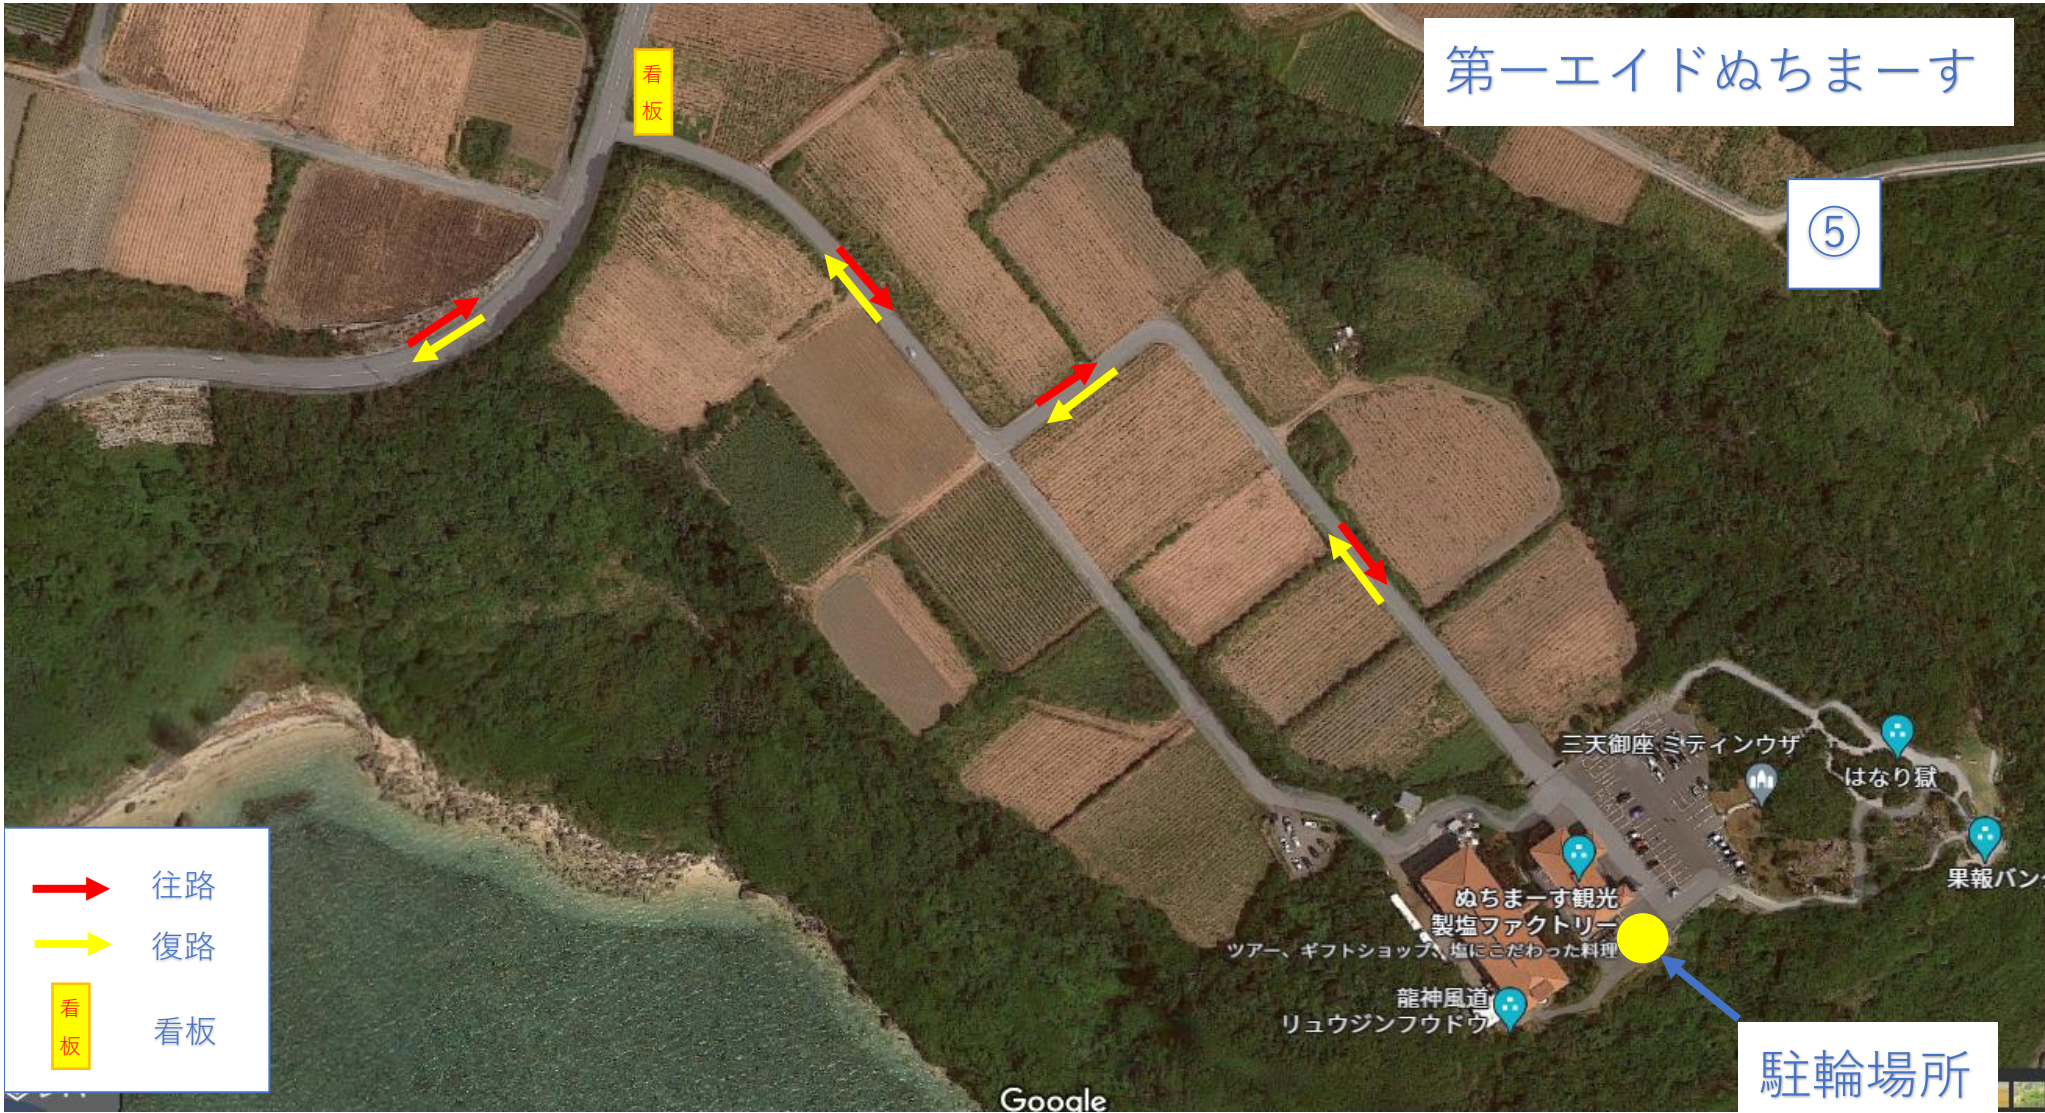

ヤマトンチューの墓

浜比嘉平安座線

浜比嘉平安座線

238

P

# 第一エイドぬちまーす

⑤

- 往路
- 復路
- 看板

駐輪場所

Google

第2エイド

⑩

トイレ