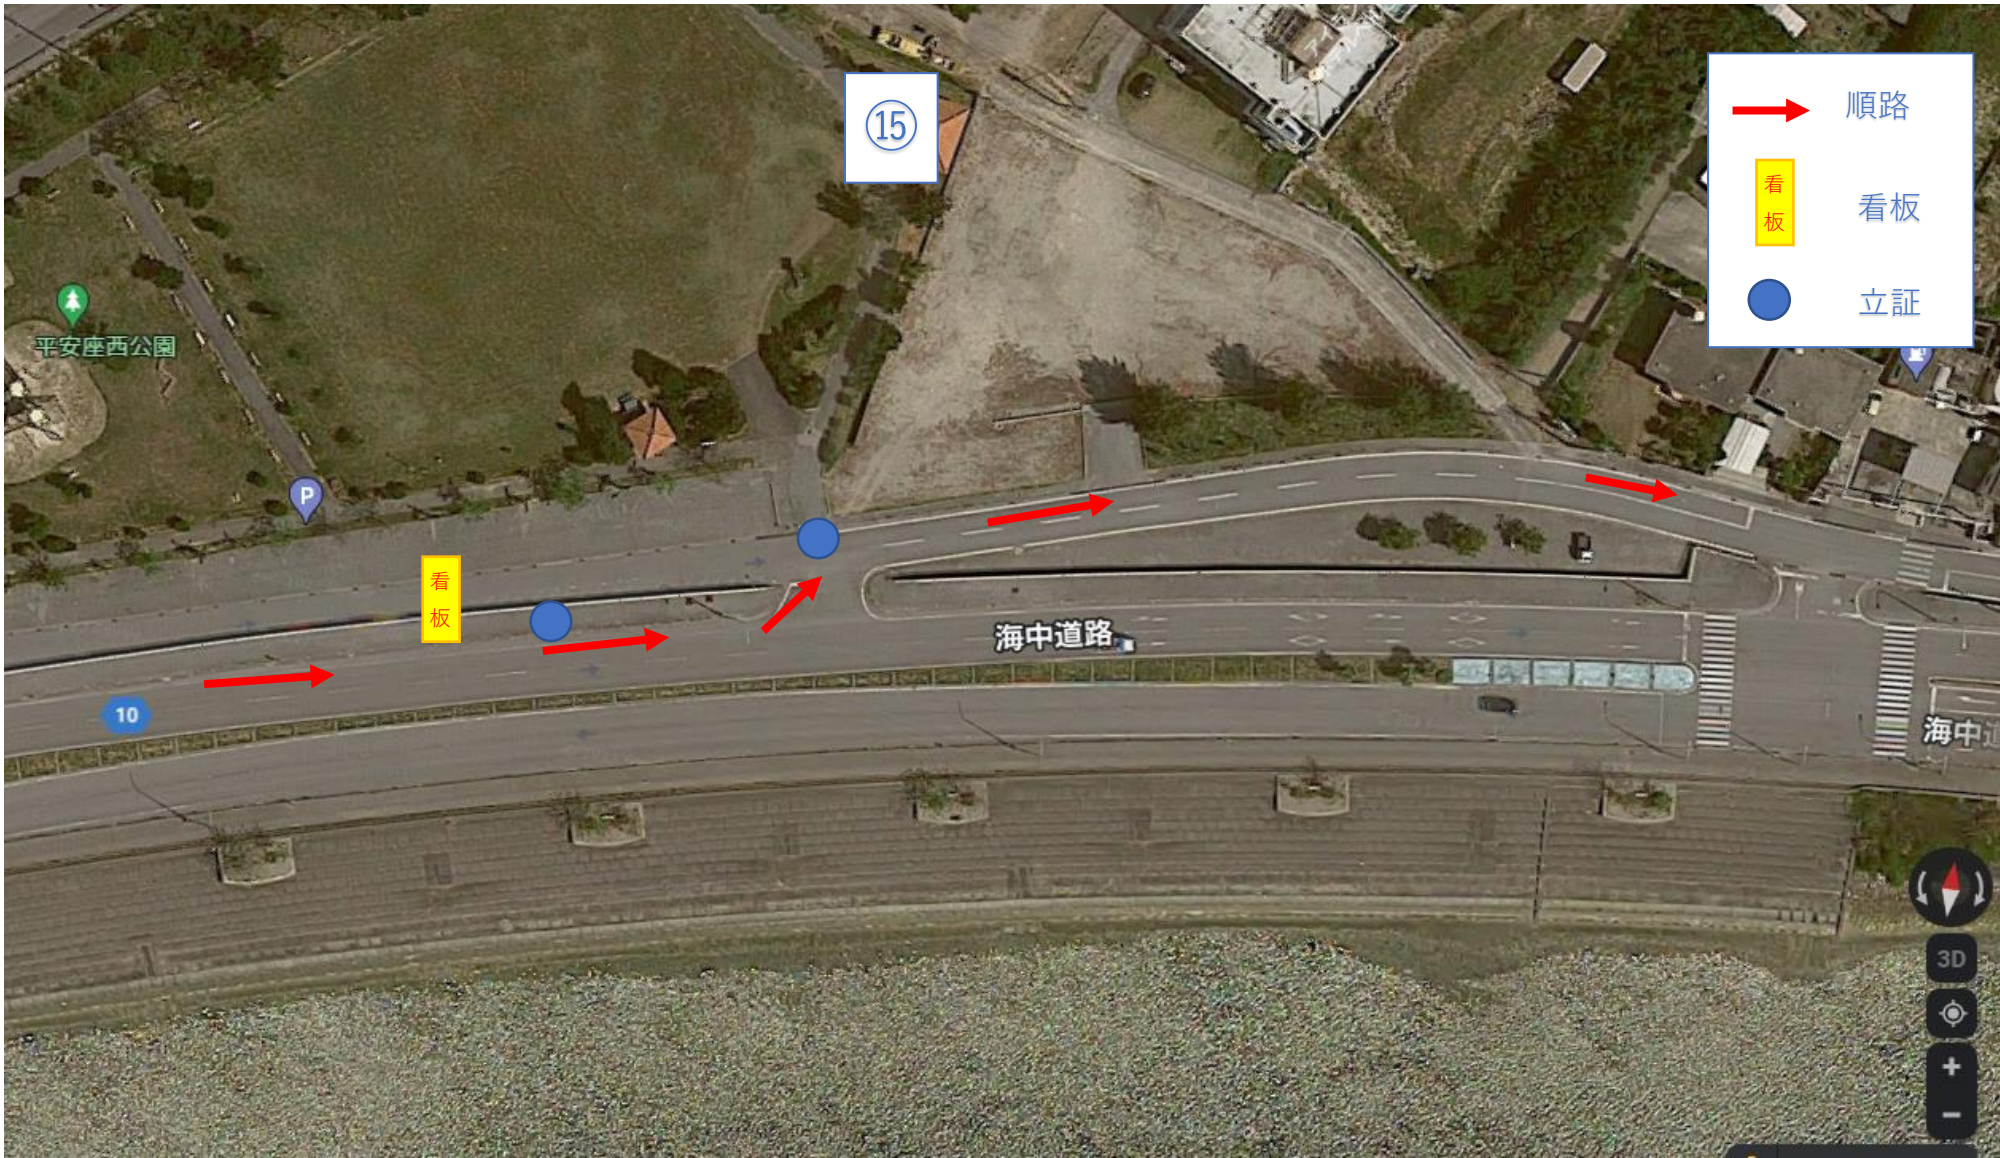

14

オアシス浜

海中道路交差点

→ 順路

15

平安座西公園

P

看板