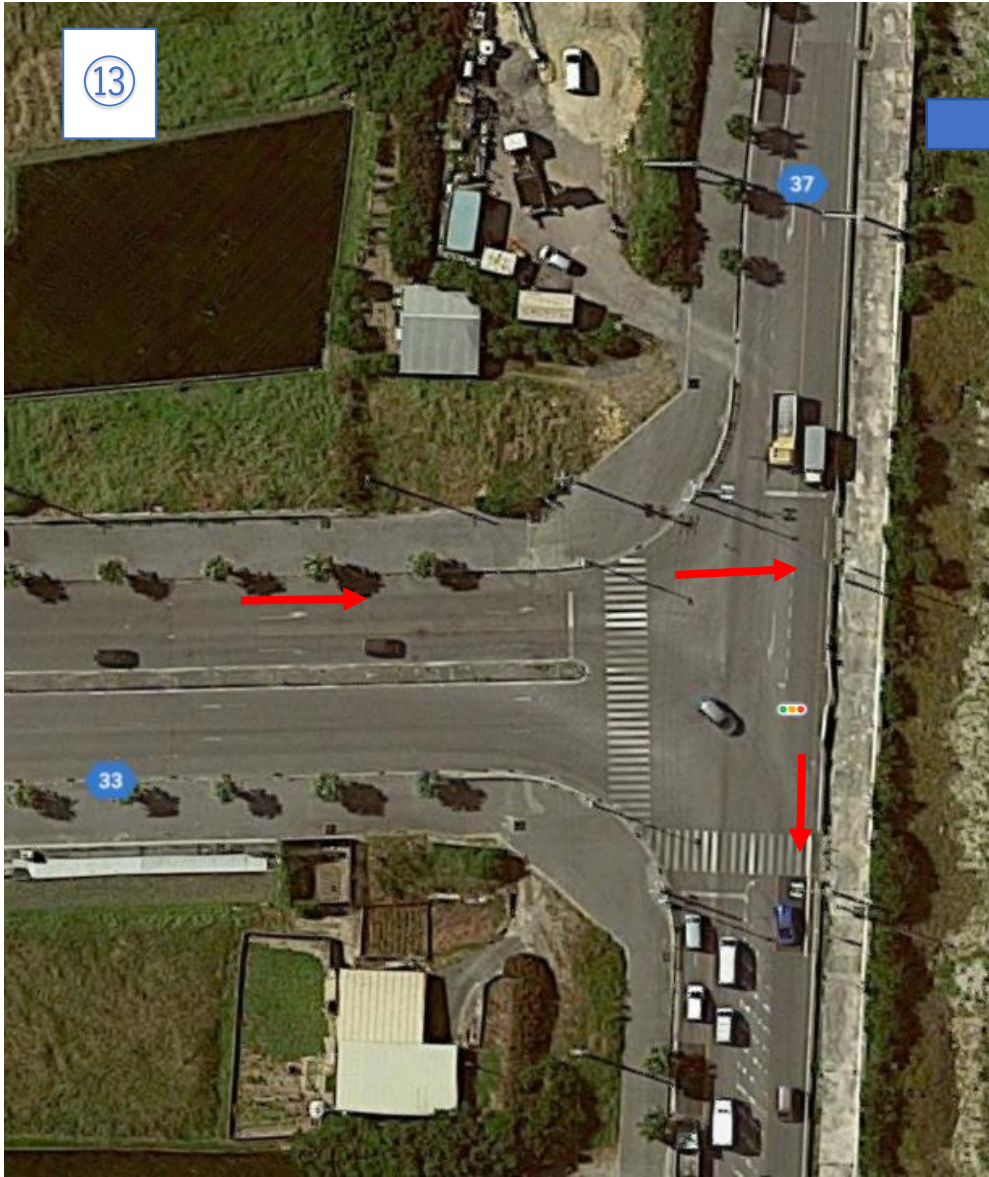

13

14

オアシス浜

海中道路交差点

→ 順路