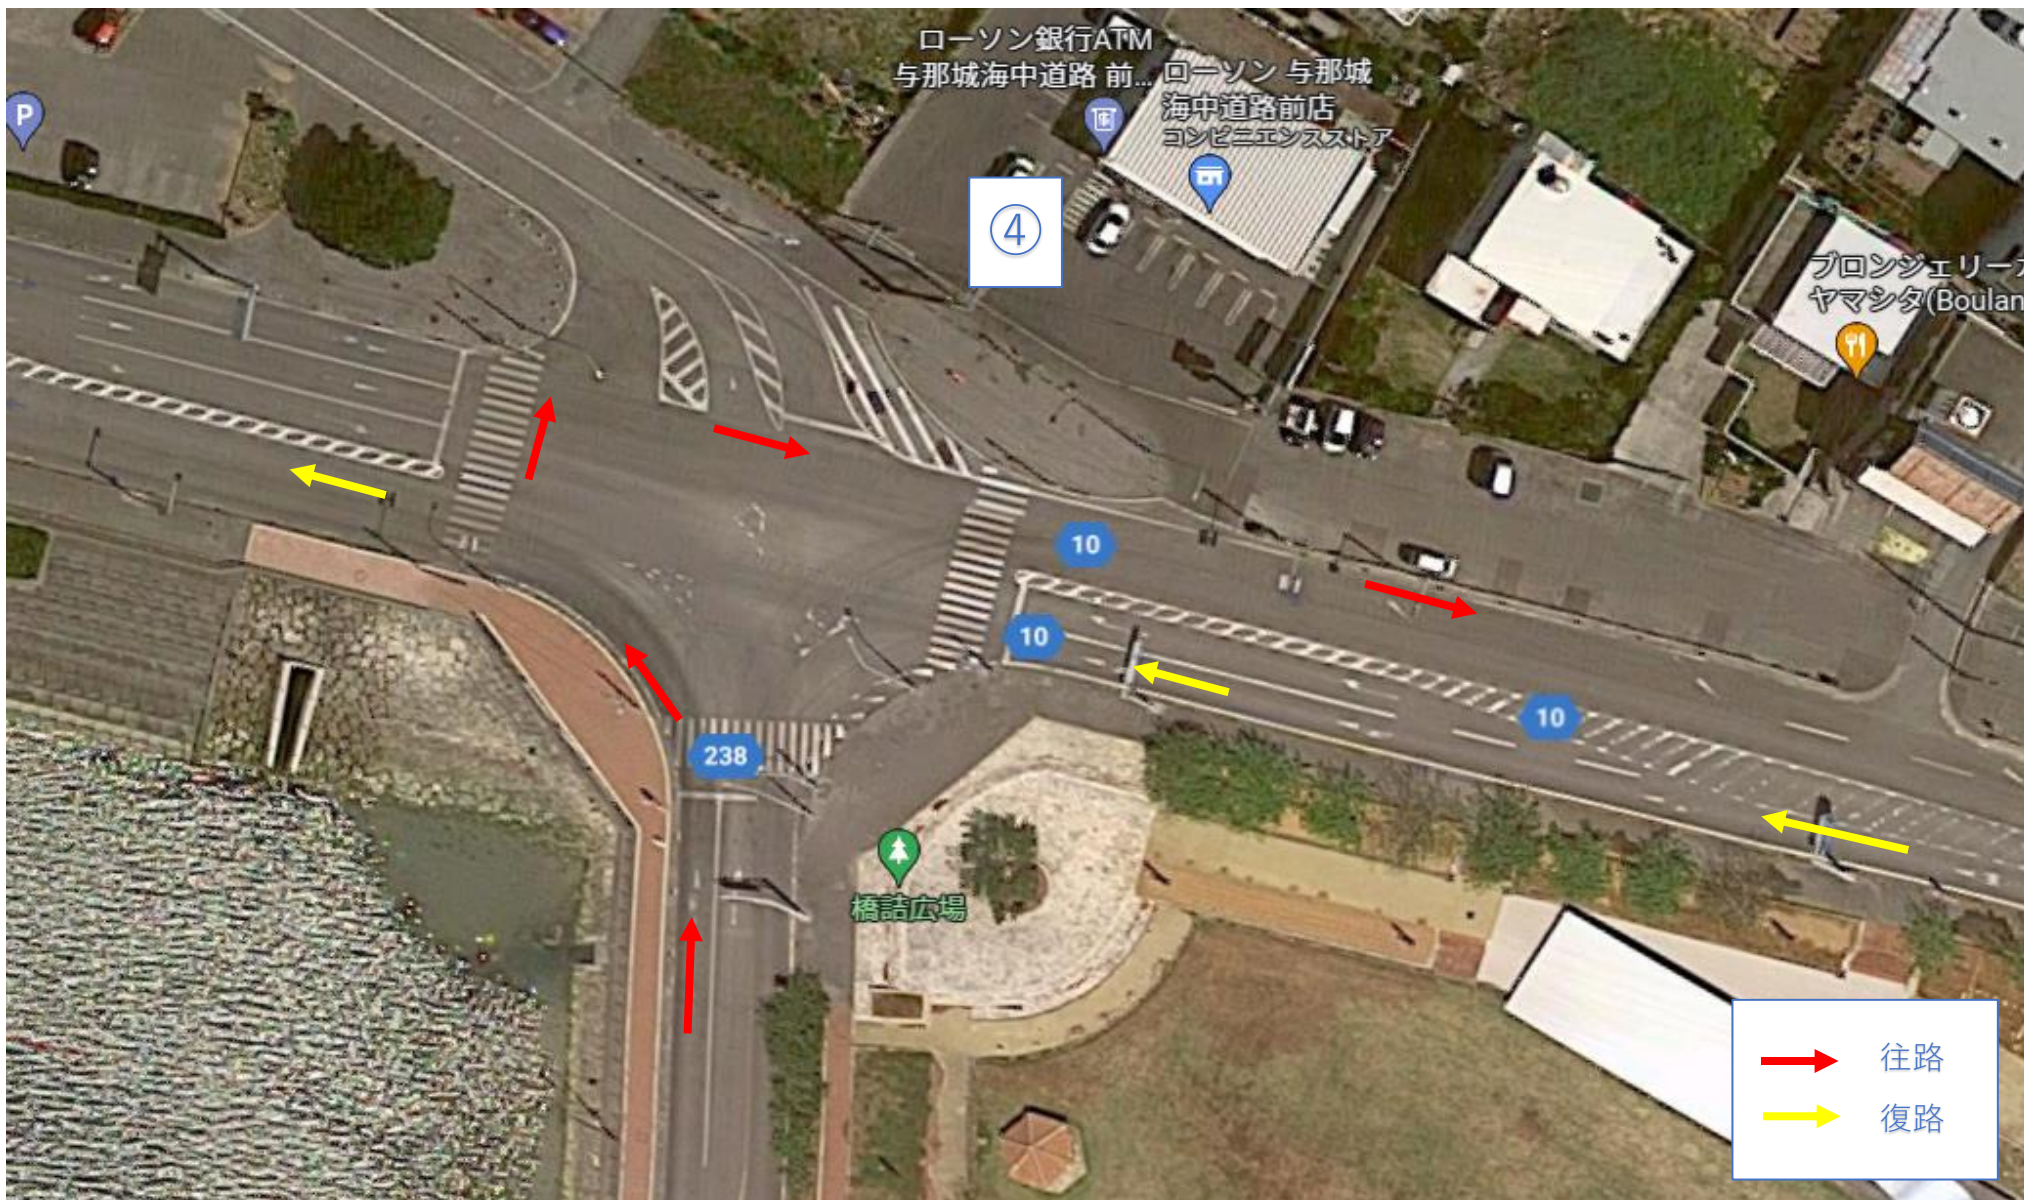

# 旧浜中学校スタート、フィニッシュ会場

②

サザンホー  
日本料理・生

東の御寮(シヌグ堂)

→ 順路

勝連浜

→ 順路

③

ヤマトンチューの墓

浜比嘉平安座線

浜比嘉平安座線

238

P

# 第一エイドぬちまーす

⑤

- 往路
- 復路
- 看板

駐輪場所

Google

第2エイド

⑩

トイレ